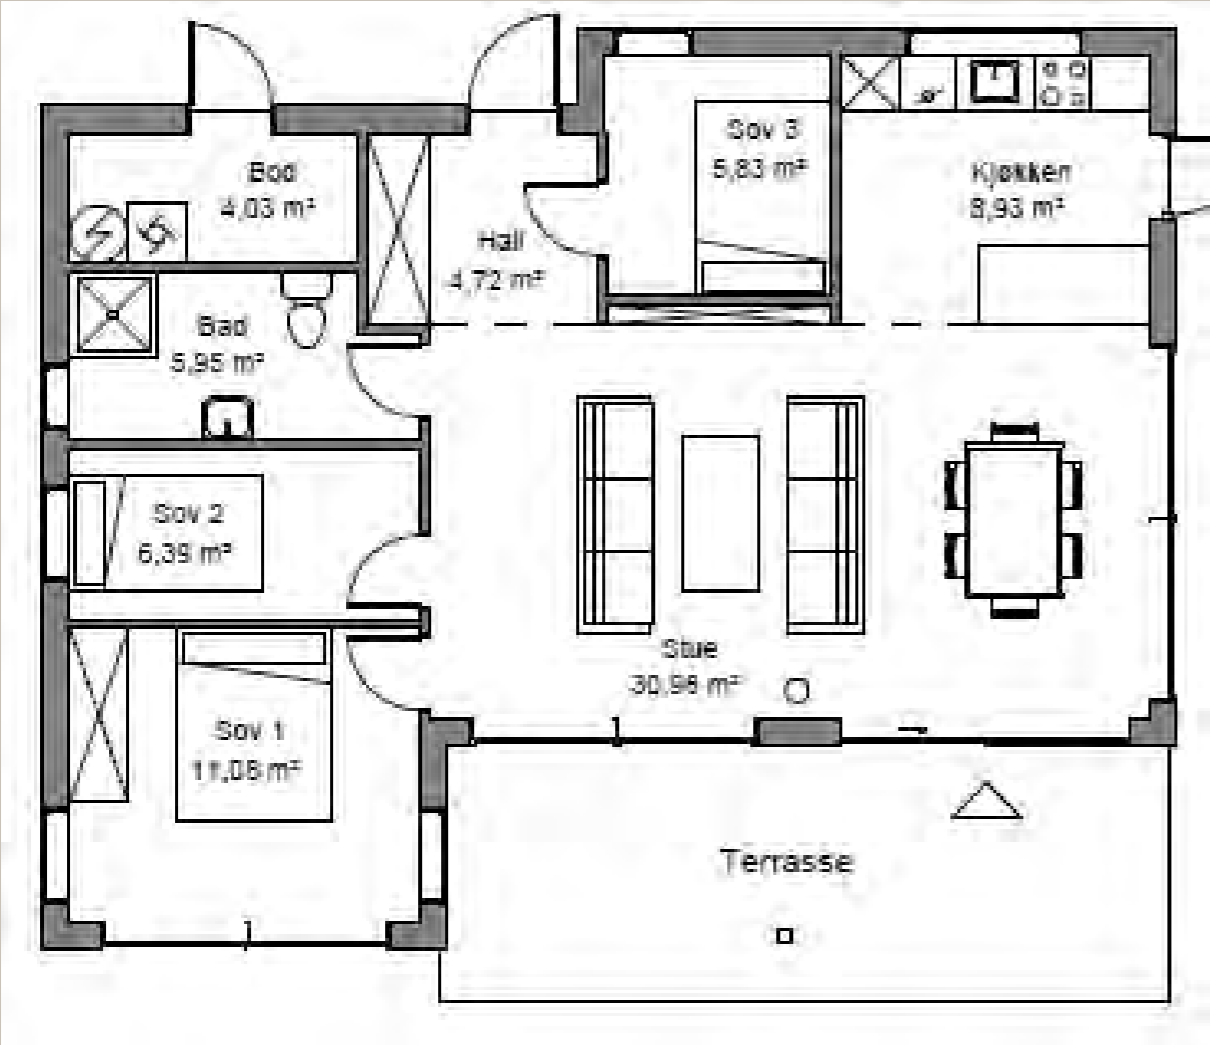

Hovedplan

BRA: 80

BYA: 88

SOV: 3

ELEGANSE