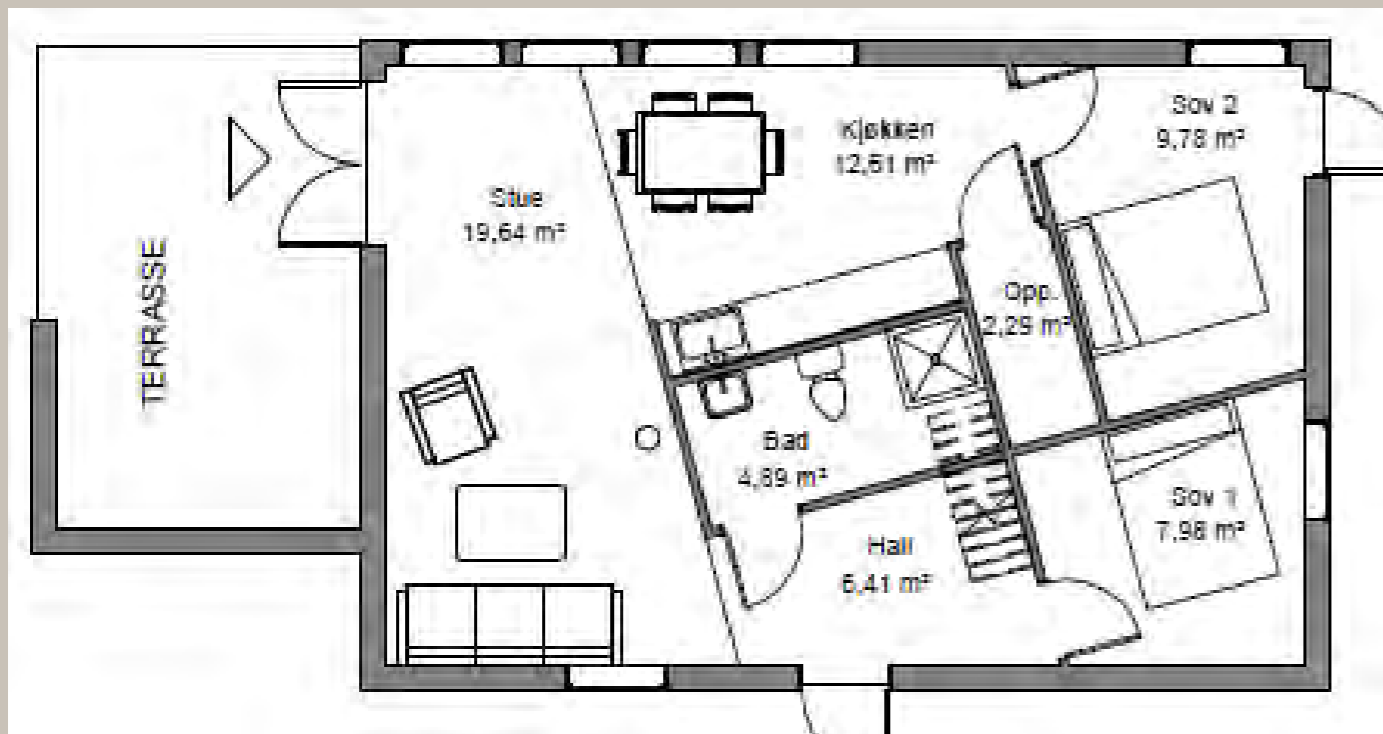

En stor og fantasifull hytte med en koselig tilknyttet gapahuk.

FANTASI

Hovedplan

Hemsplan

BRA: 66

BYA: 85

SOV: 2 - 5

FANTASI

## BEHAGELIG

Behagelig passer perfekt for deg som ønsker en stor og romslig hytte med åpne sosiale soner. Hytta inkluderer fem romslige soverom, to bad og både utvendig og innvedig bod.

---

En stor og romslig hytte, med fem soverom og store sosiale soner.