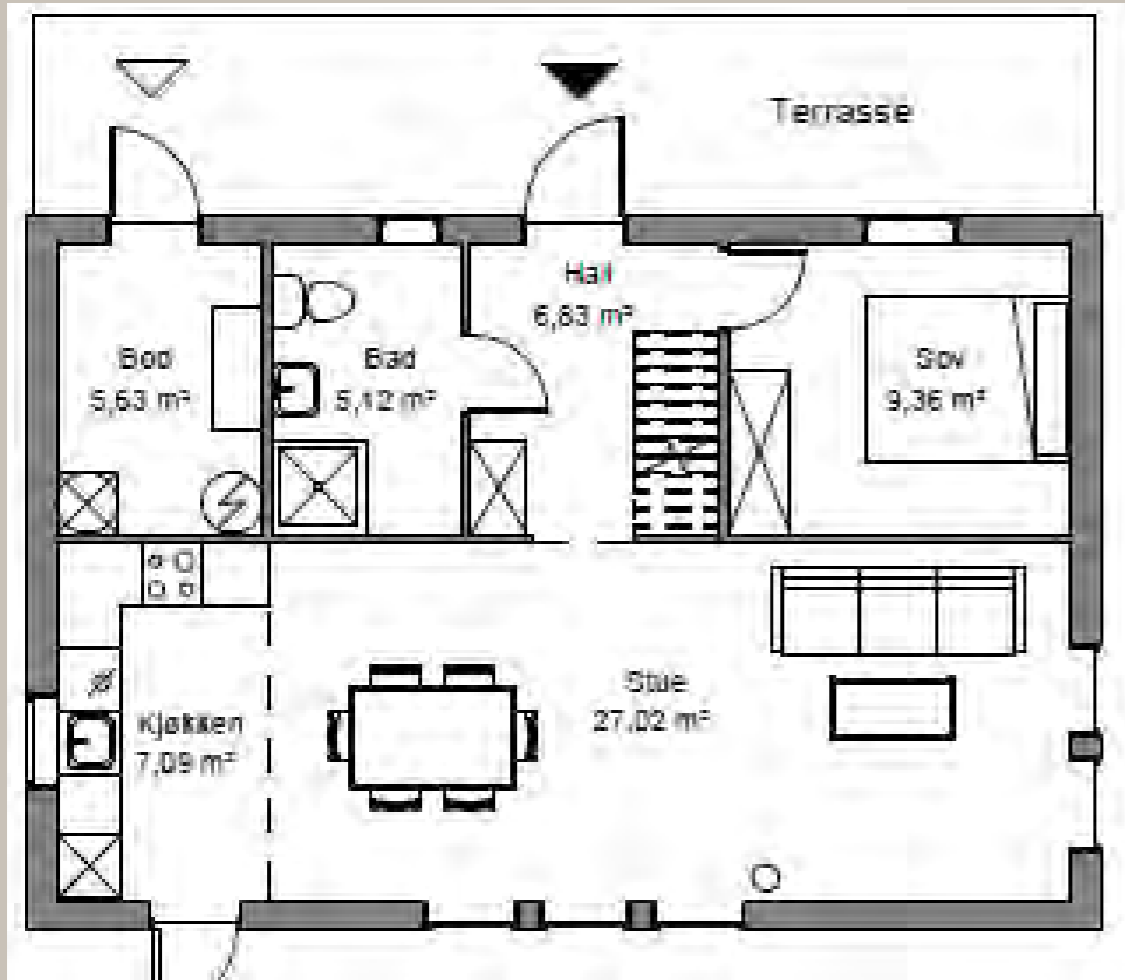

Hovedplan

Hemsplan

BRA:64

BYA: 75

SOV: 1 - 4

FORNØYELSE