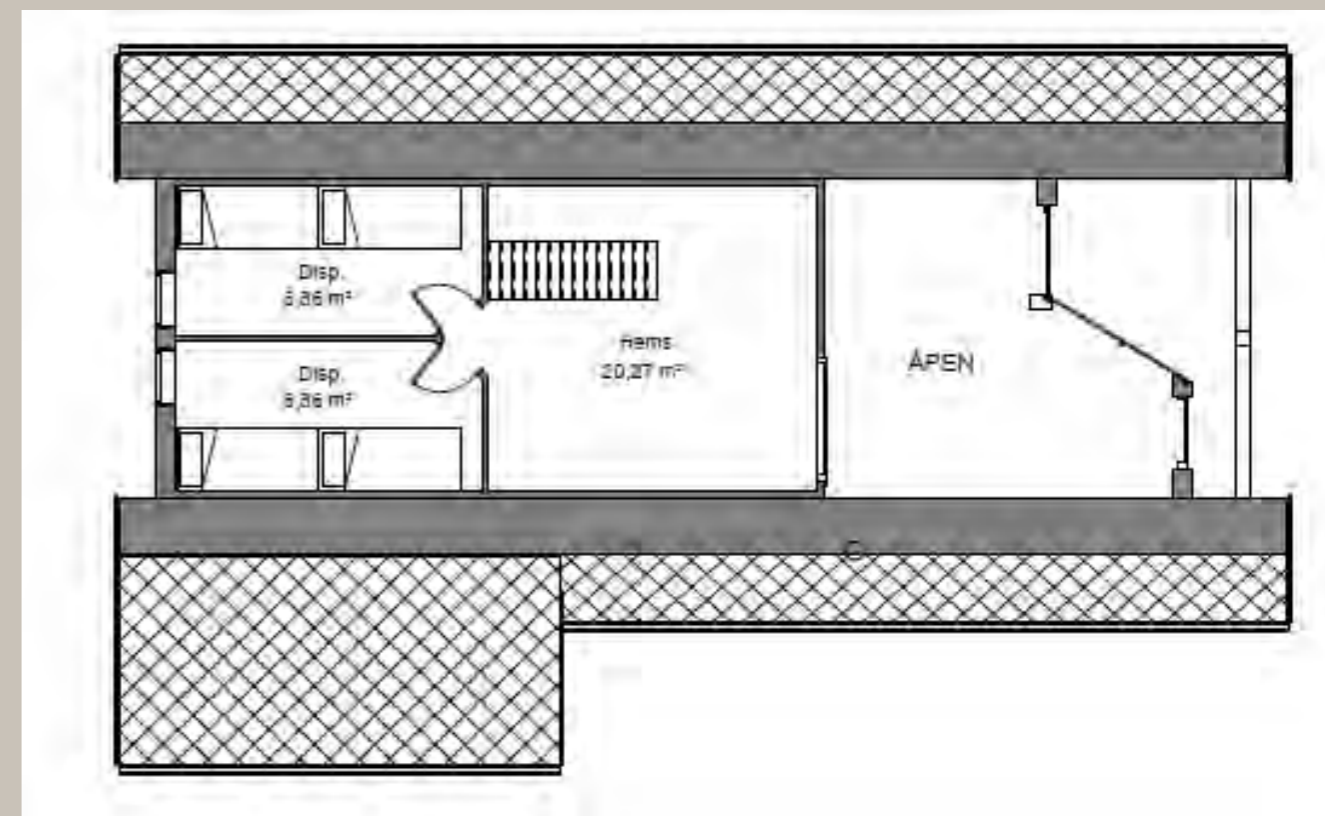

Hemsplan

BRA: 94

BYA: 123,5

SOV: 3-5

HEIM 94