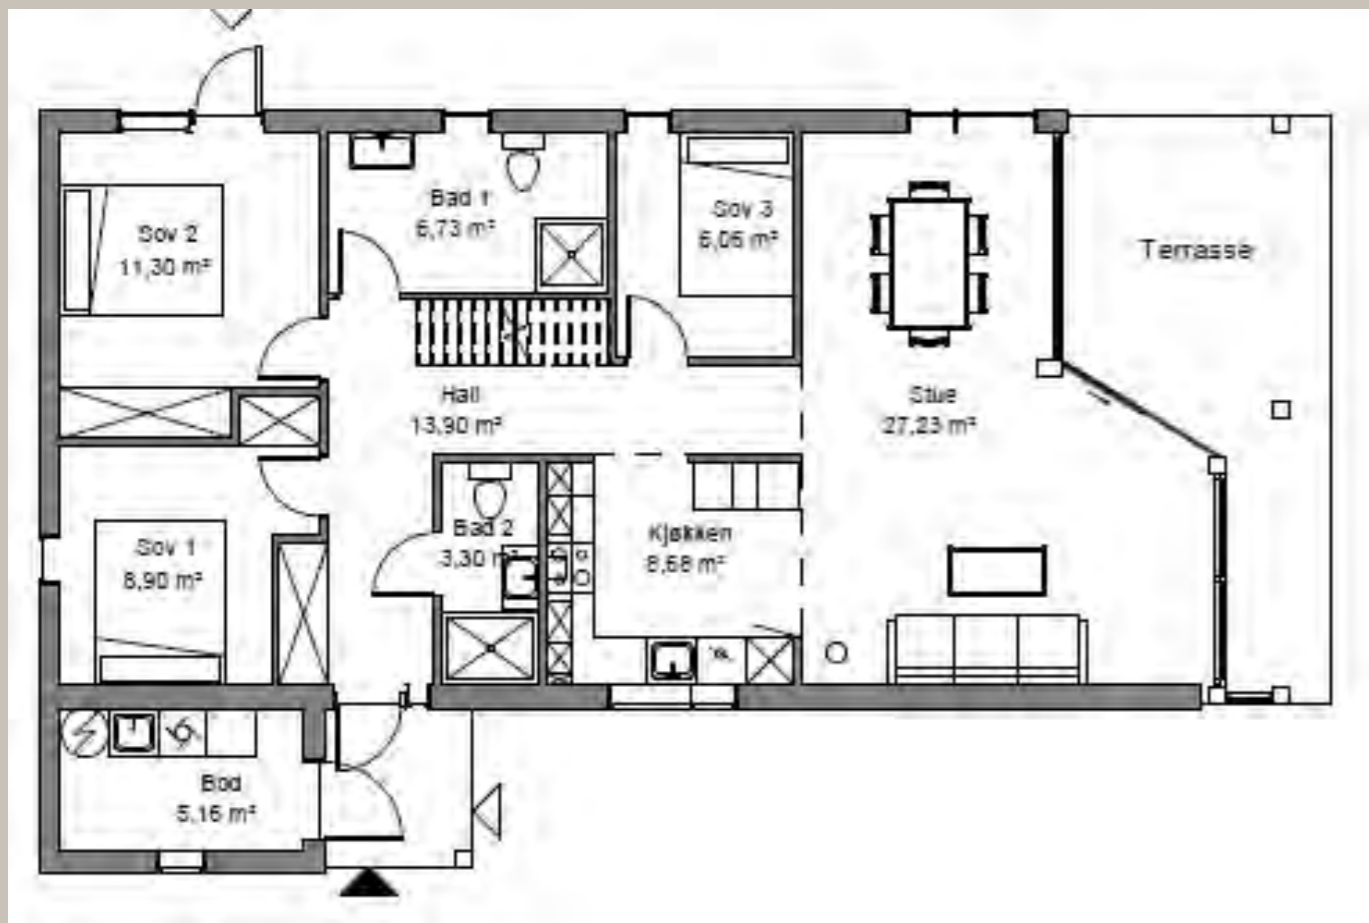

## HEIM

Heim er den perfekte hytta for deg som ønsker god utsikt og en enkel og moderne utforming. Heim har store vinduer fra gulv til tak, en mønet himling, fire soverom, to bad og en innvendig bod.

En moderne hytte med store vinder og en åpen og luftig løsning.

Hovedplan

Hemsplan

BRA: 89

BYA: 113

SOV: 3 - 5

HEIM 89

Heim er en hytte med store vindusflater, perfekt for deg som har vakker utsikt. På hems finner du 2 soverom og en koselig hemsstue. På hovedplan har du to bad, med mulighet for dusj i begge. Det er 3 soverom, hvorav det største har egen skyvedør ut til en egen veranda. Åpen himling over stua gir en god romfølelse.

Hovedplan

Hemsplan

BRA: 94

BYA: 123,5

SOV: 3-5

HEIM 94

Heim er en nydelig hytte med mulighet for mange sengeplasser. På hems finner du en hyggelig hemsstue og et stort soverom med plass til flere senger. På hovedplan er det 3 soverom, kjøkken med åpen løsning og en romslig stue. Her kan man nyte utsikten gjennom store vinduer.