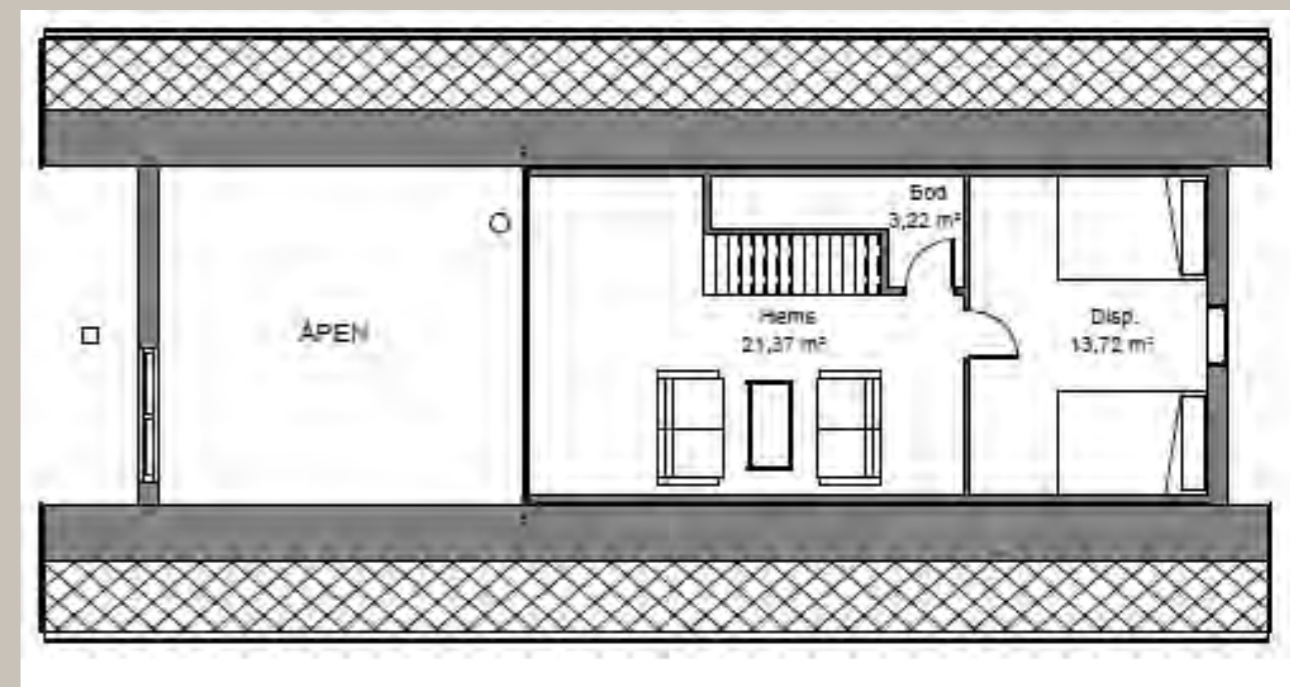

Hovedplan

Hemsplan

BRA: 94

BYA: 123,5

SOV: 3-5

HEIM 94

Heim er en nydelig hytte med mulighet for mange sengeplasser. På hems finner du en hyggelig hemsstue og et stort soverom med plass til flere senger. På hovedplan er det 3 soverom, kjøkken med åpen løsning og en romslig stue. Her kan man nyte utsikten gjennom store vinduer.

HEIM 95,5

Hovedplan

Hemsplan

BRA: 95,5

BYA: 107,5

SOV 3-5

HEIM 95,5

Hygge er en flott hytte som slipper inn godt med dagslys, og har et utseende som passer like godt ved sjøen som på fjellet. Den kan ha 3 soverom nede, 2 bad og romslig stue. Oppe kan du ha opptil 4 soverom, i tillegg til en koselig hemsstue. Den perfekte hytta for storfamilien eller for deg som er glad i og ha gjester.