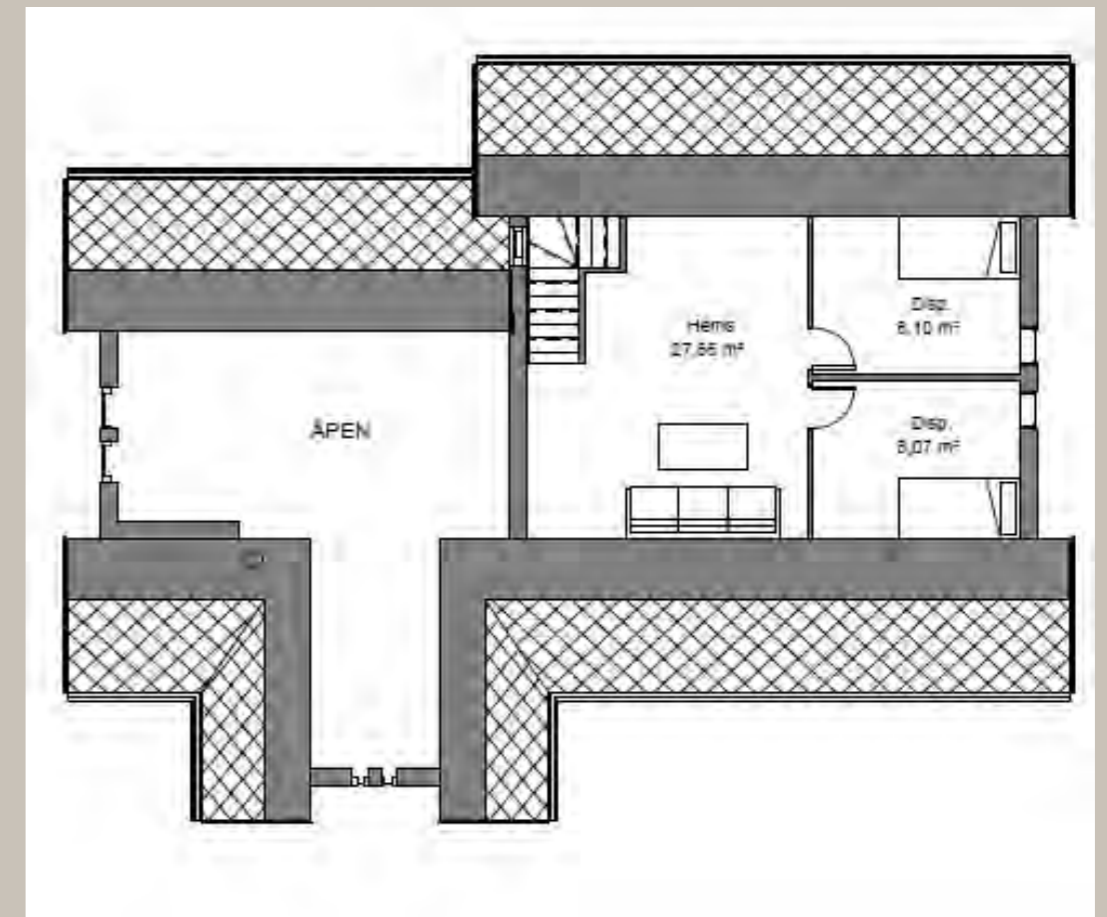

Hemsplan

BRA: 110

BYA: 133

SOV: 3-5

LYKKE 110