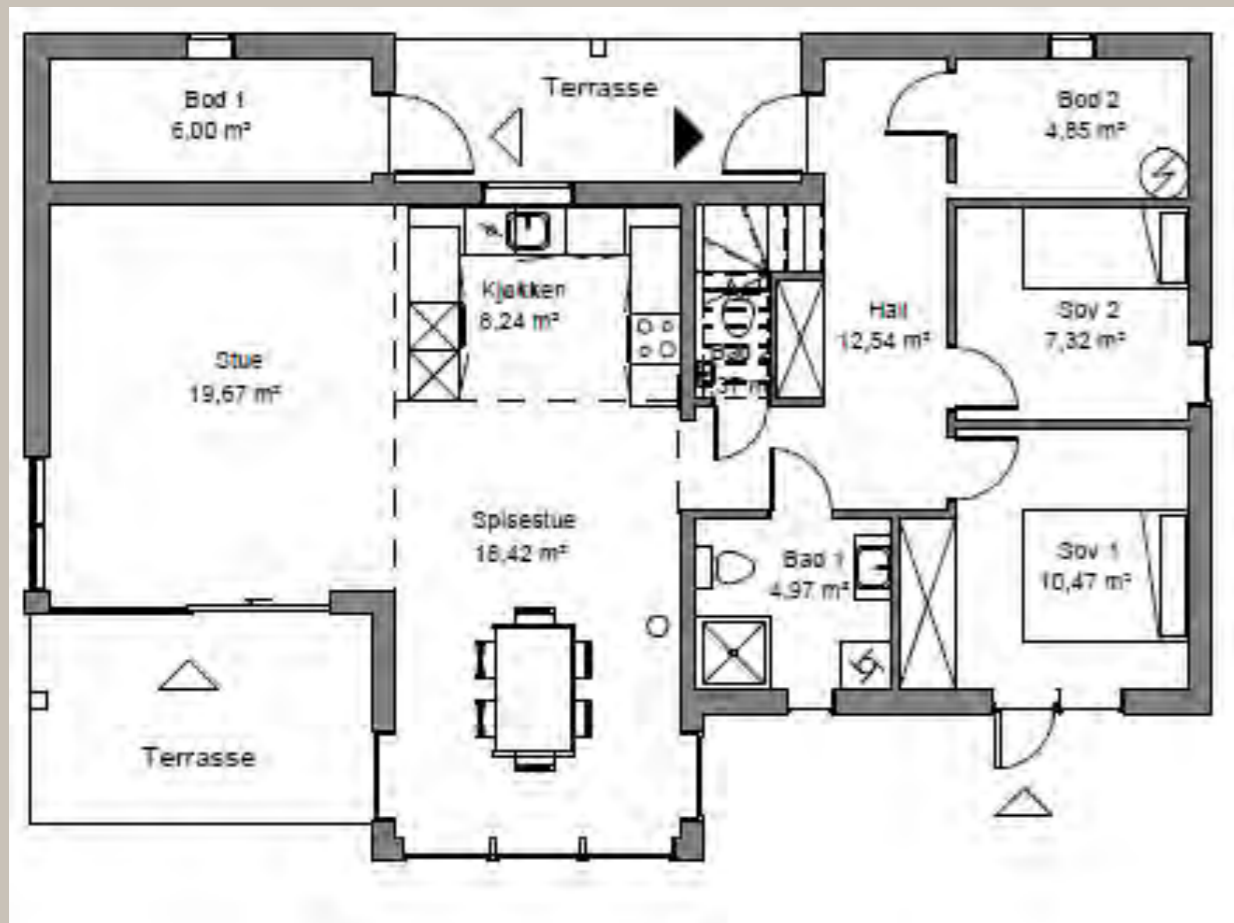

Hovedplan

Hemsplan

BRA: 97,5

BYA: 126

SOV: 4

LYKKE 97