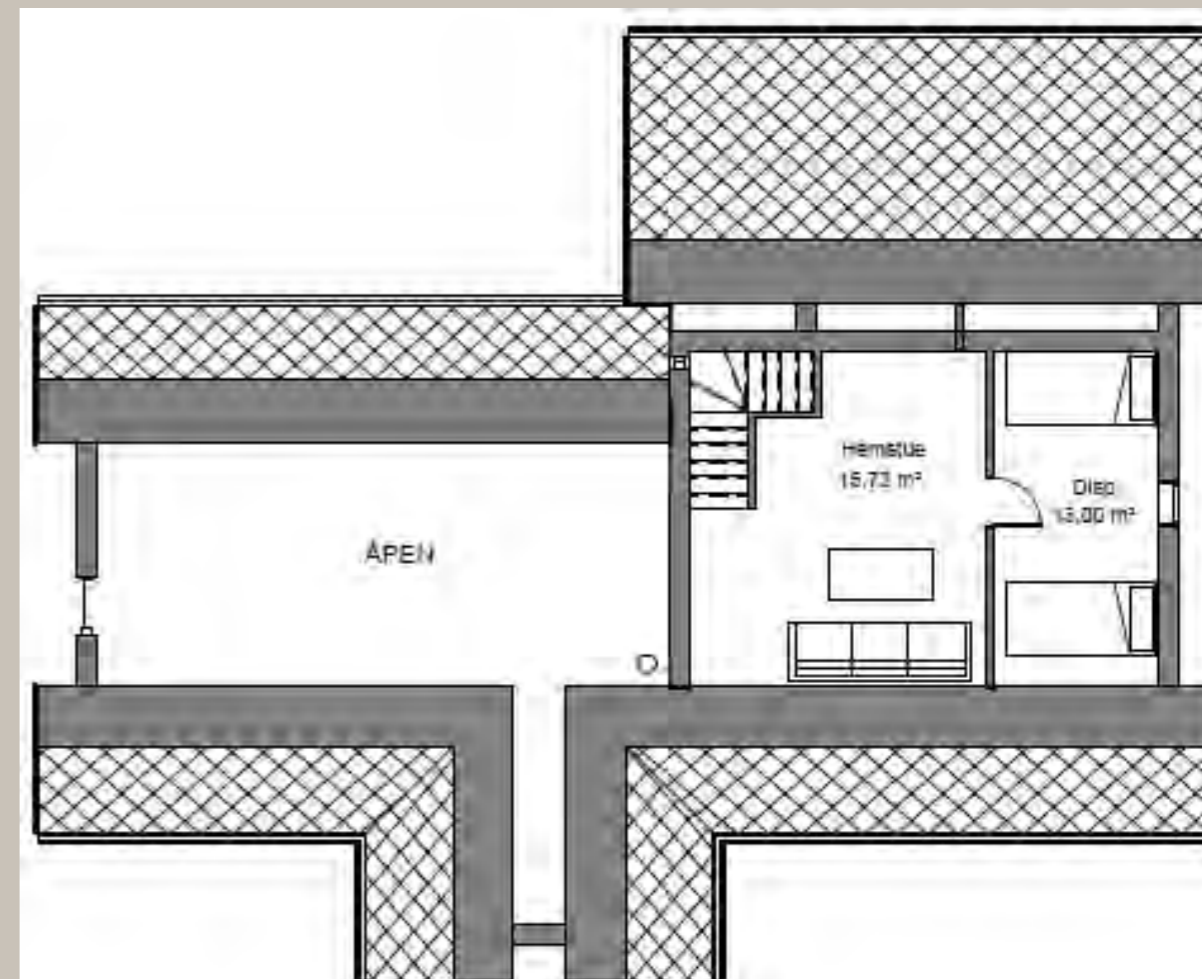

### LYKKE 101

En hytte perfekt for deg som ønsker en moderne og åpen hytteløsning, med inntil fem soverom. Hytta inkluderer også ett bad og WC, en romslig hemsstue og to innvendig boder. Her kan det også bygges en koselig gapahuk vegg-i-vegg med stua, perfekt til og nyte sene kvelder.

Hytta kan tilpasses og oppgraderes etter dine behov.

LYKKE 101

Hovedplan

BRA: 101,5

BYA: 137,5

SOV: 4 - 5

Hemsplan

LYKKE 101

Lykke 110 er en flott hytte med 3 soverom nede og 2 bad. På det største badet har du badstue.

Oppe er det en hyggelig hemsstue, og 2 soverom. Over stue- og kjøkkendelen er det åpen himling, som gir et luftig og fint inntrykk. Her er det også mulig og bygge en koselig gapahuk på siden.