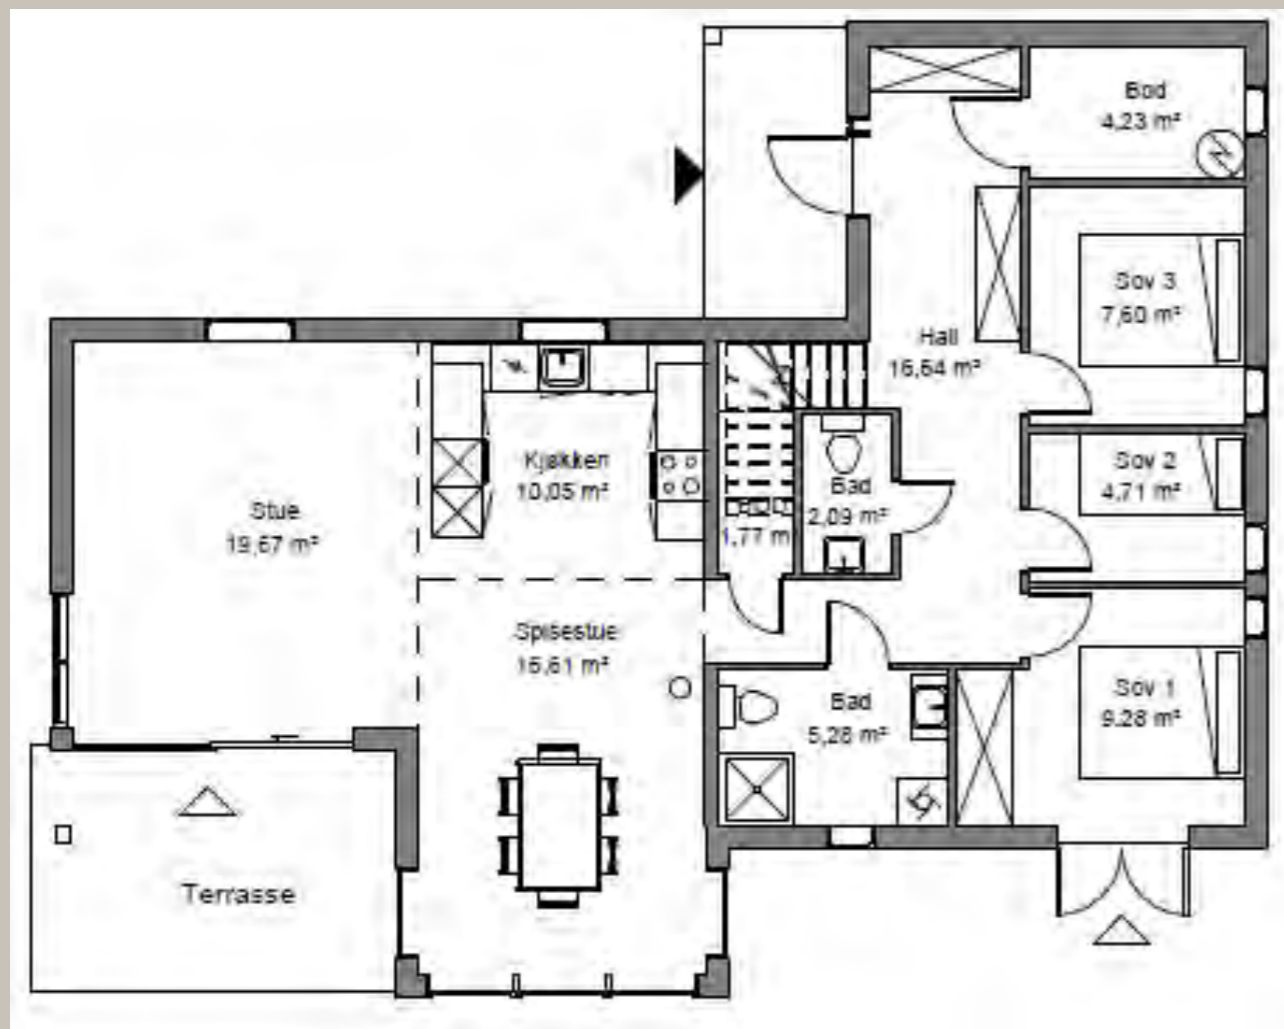

### LYKKE 101

En hytte perfekt for deg som ønsker en moderne og åpen hytteløsning, med inntil fem soverom. Hytta inkluderer også ett bad og WC, en romslig hemsstue og to innvendig boder. Her kan det også bygges en koselig gapahuk vegg-i-vegg med stua, perfekt til og nyte sene kvelder.

Hytta kan tilpasses og oppgraderes etter dine behov.

LYKKE 101

Hovedplan

BRA: 101,5

BYA: 137,5

SOV: 4 - 5

Hemsplan

LYKKE 101

Lykke 110 er en flott hytte med 3 soverom nede og 2 bad. På det største badet har du badstue.

Oppe er det en hyggelig hemsstue, og 2 soverom. Over stue- og kjøkkendelen er det åpen himling, som gir et luftig og fint inntrykk. Her er det også mulig og bygge en koselig gapahuk på siden.