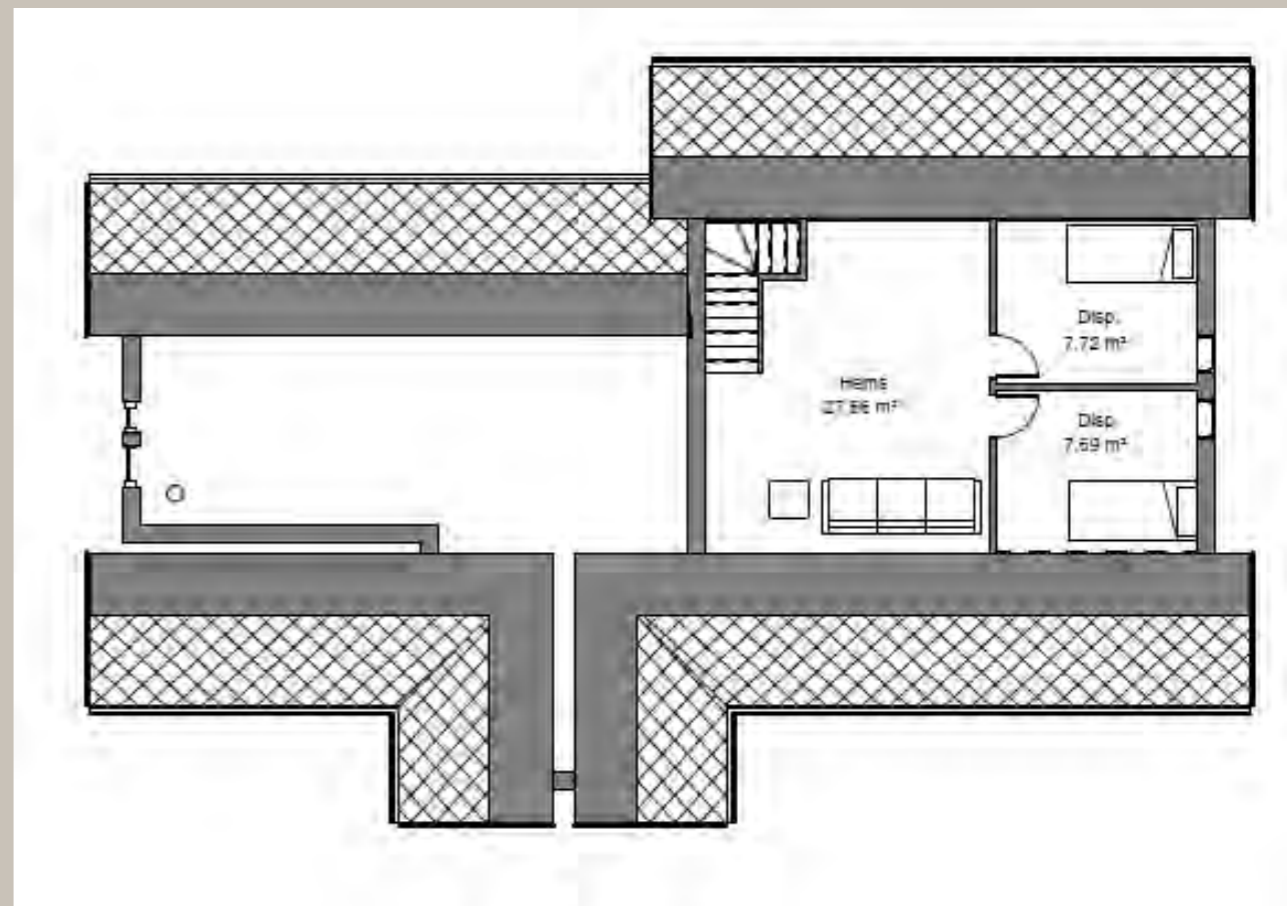

Hemsplan

BRA: 117

BYA :147

SOV: 3- 5

LYKKE 117