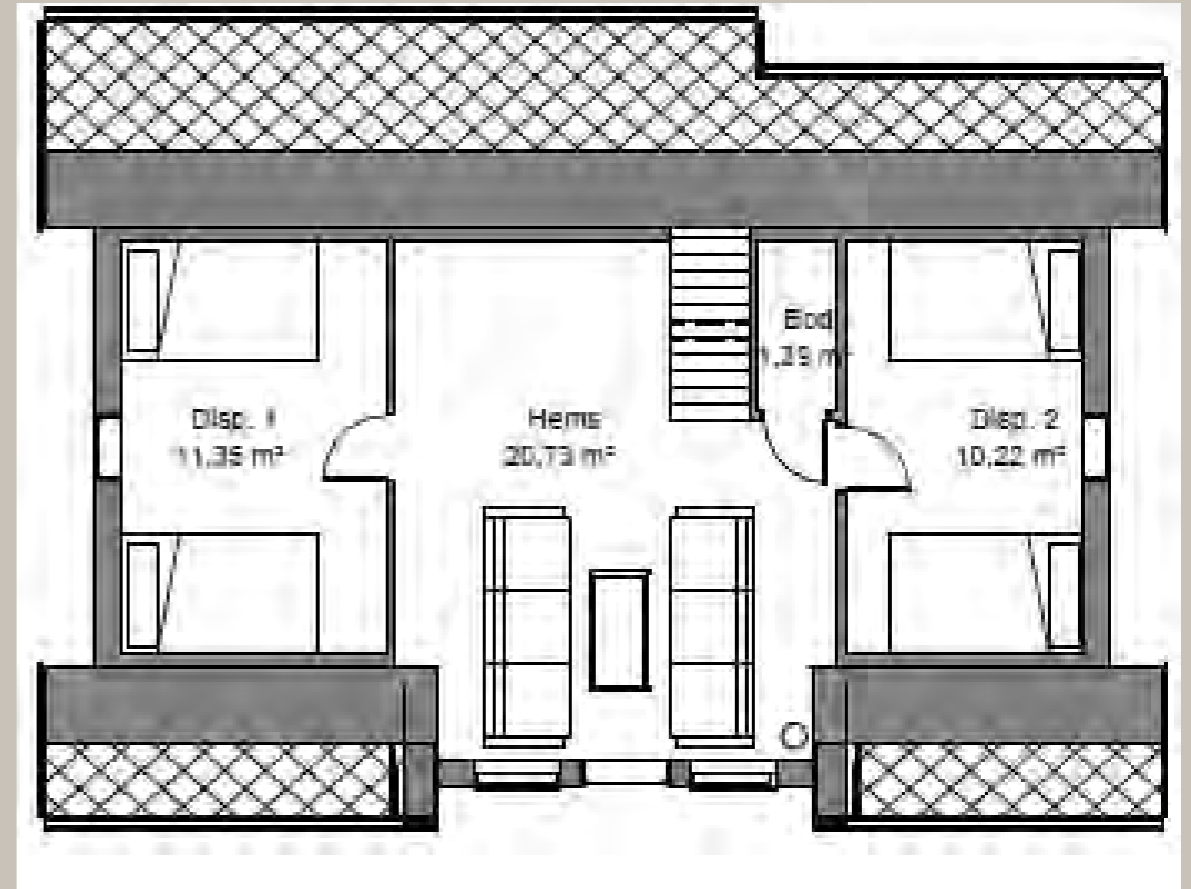

En hytte med praktiske løsninger og effektiv planløsning.

FORNØYELSE

Hovedplan

Hemsplan

BRA:64

BYA: 75

SOV: 1 - 4

FORNØYELSE

## LIVLIG

En hytte med store vinduer fra gulv til tak, perfekt for deg som ønsker en åpen hytte med mulighet til og nyte utsikten fra flere kanter. Her er det plass til alt fra tre til fem soverom i tillegg til ett bad, WC og en romslig hemsstue.