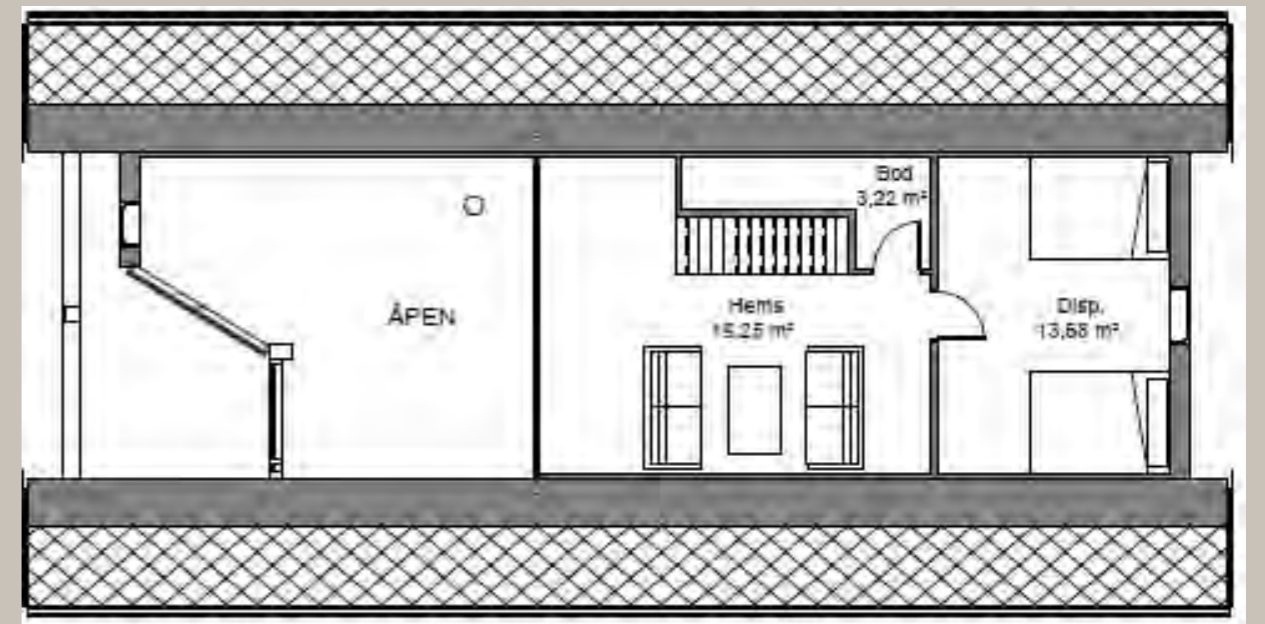

Hemsplan

BRA: 89

BYA: 113

SOV: 3 - 5

HEIM 89