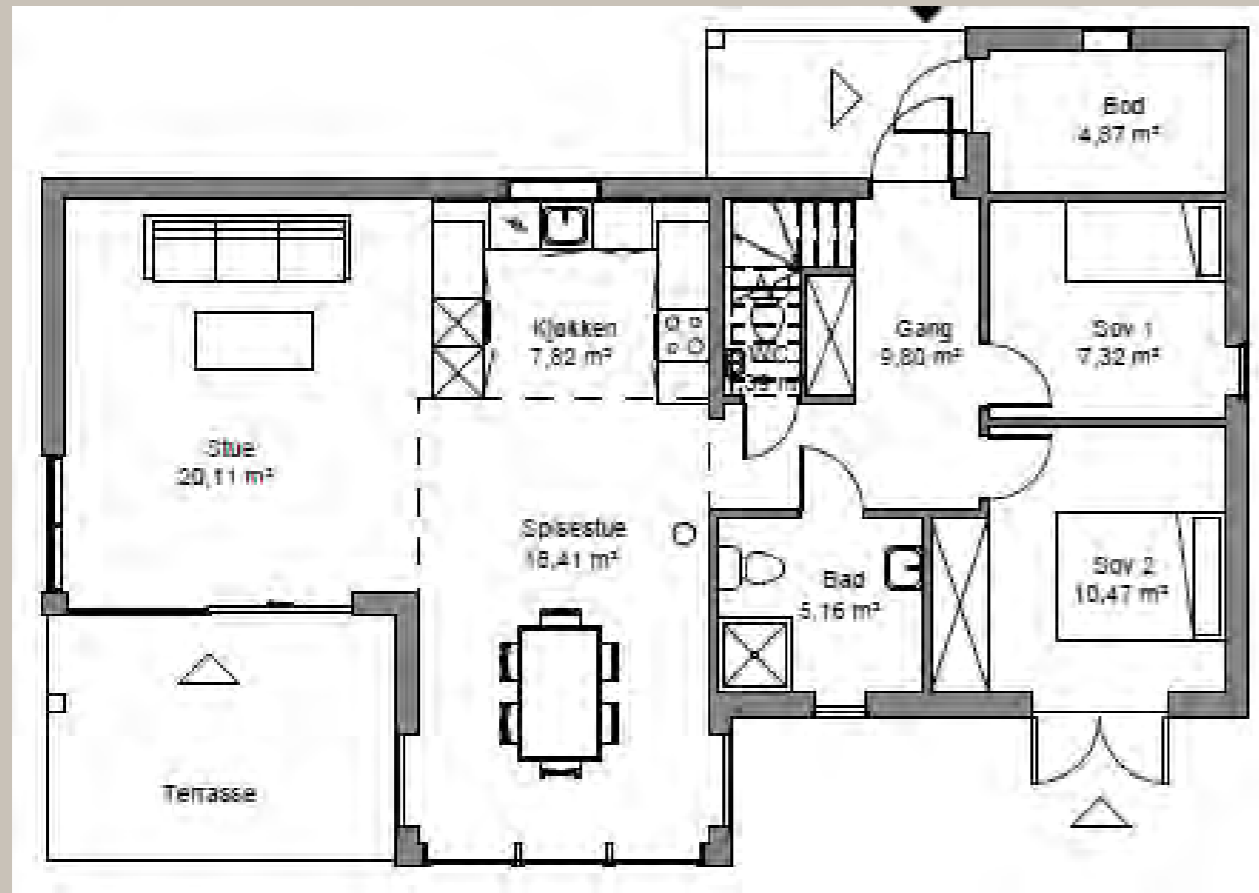

## LYKKE

En hytte perfekt for deg som ønsker en moderne og åpen hytteløsning, med tre eller flere soverom. Hytta inkluderer også ett bad, WC og en romslig hemsstue som passer godt som oppholdsrom for både gjester og barn. Lykke kan leveres i flere varianter og størrelser.

En moderne hytte med store vinduer og en åpen og luftig løsning.

LYKKE 87

Hovedplan

Hemsplan

BRA: 87

BYA: 112,5

SOV: 2 - 5

LYKKE 87

Lykke er en allsidig hytte som passer inn overalt. Lykke 97 kvm har store felles soner og store vindusflater. Den har 2 soverom nede, og 2 soverom på hems i tillegg til en koselig hemsstue. På denne modellen får du også både utvendig og innvendig bod.