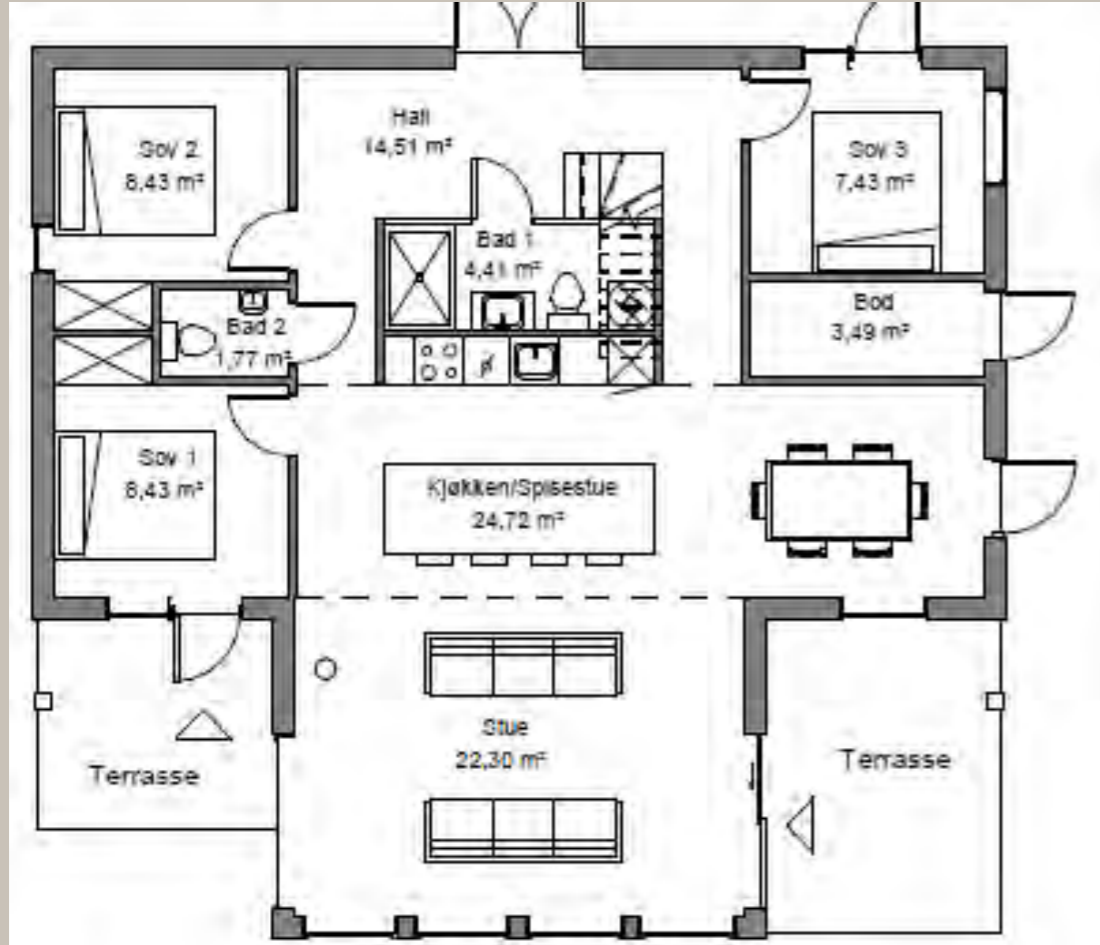

Hovedplan

BRA 98,5

BYA 118,5

SOV 3-7

HYGGE 98,5