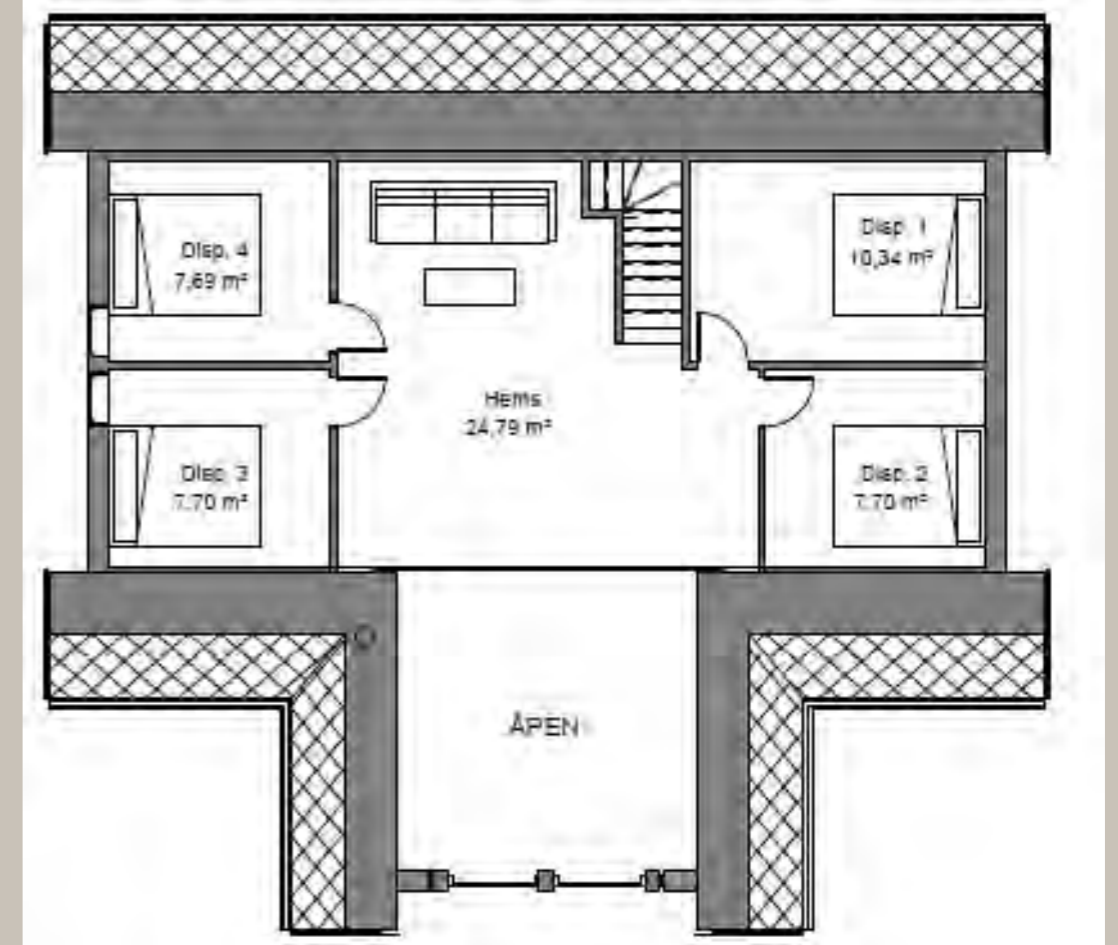

BRA 98,5

BYA 118,5

SOV 3-7

Hemsplan

HYGGE 98,5