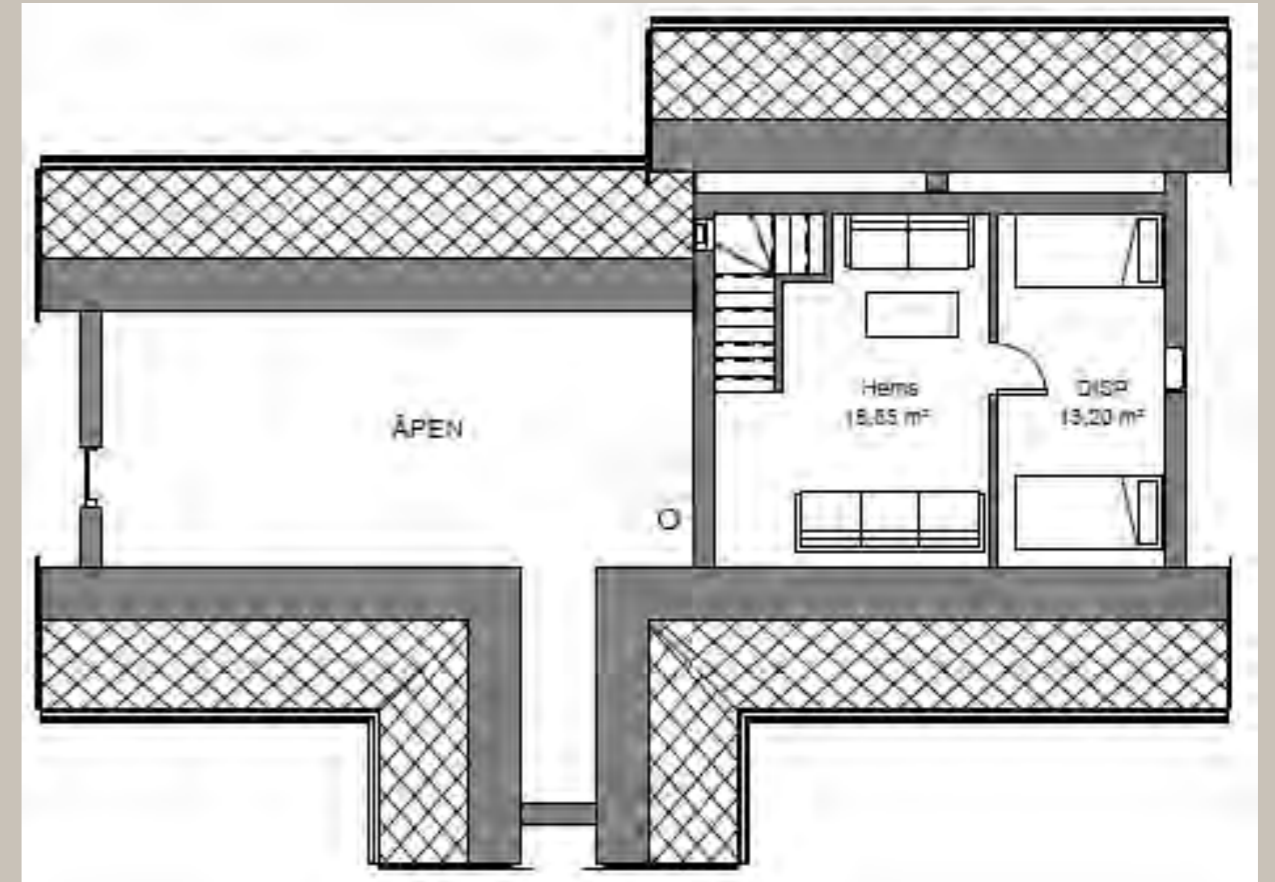

## LYKKE

En hytte perfekt for deg som ønsker en moderne og åpen hytteløsning, med tre eller flere soverom. Hytta inkluderer også ett bad, WC og en romslig hemsstue som passer godt som oppholdsrom for både gjester og barn. Lykke kan leveres i flere varianter og størrelser.

En moderne hytte med store vinduer og en åpen og luftig løsning.

LYKKE 87

Hovedplan

Hemsplan

BRA: 87

BYA: 112,5

SOV: 2 - 5

LYKKE 87

Lykke er en allsidig hytte som passer inn overalt. Lykke 97 kvm har store felles soner og store vindusflater. Den har 2 soverom nede, og 2 soverom på hems i tillegg til en koselig hemsstue. På denne modellen får du også både utvendig og innvendig bod.