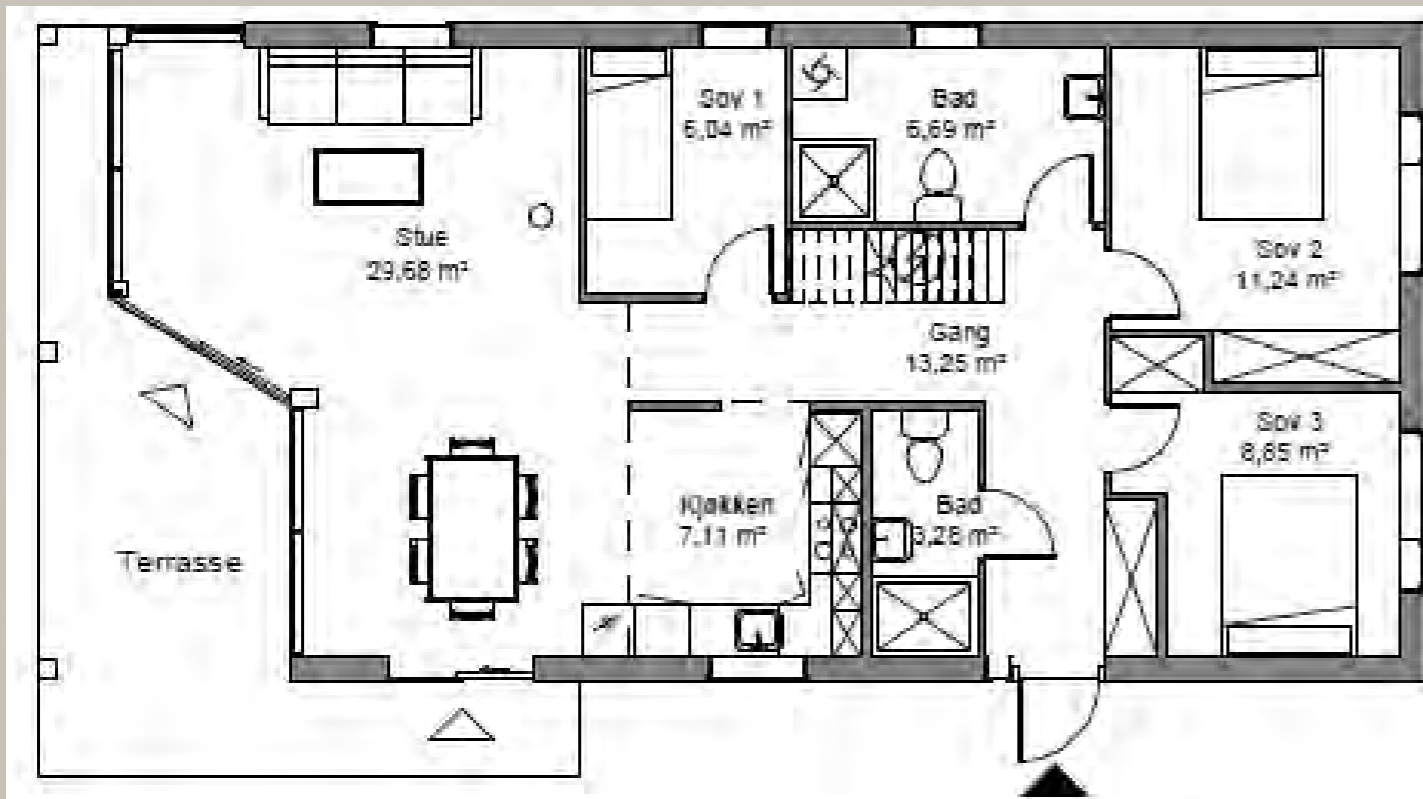

## Hemsplan

BRA: 117

BYA :147

SOV: 3- 5

LYKKE 117

## HEIM

Heim er den perfekte hytta for deg som ønsker god utsikt og en enkel og moderne utforming. Heim har store vinduer fra gulv til tak, en mønet himling, fire soverom, to bad og en innvendig bod.

En moderne hytte med store vinder og en åpen og luftig løsning.

Hovedplan

Hemsplan

BRA: 89

BYA: 113

SOV: 3 - 5

HEIM 89

Heim er en hytte med store vindusflater, perfekt for deg som har vakker utsikt. På hems finner du 2 soverom og en koselig hemsstue. På hovedplan har du to bad, med mulighet for dusj i begge. Det er 3 soverom, hvorav det største har egen skyvedør ut til en egen veranda. Åpen himling over stua gir en god romfølelse.