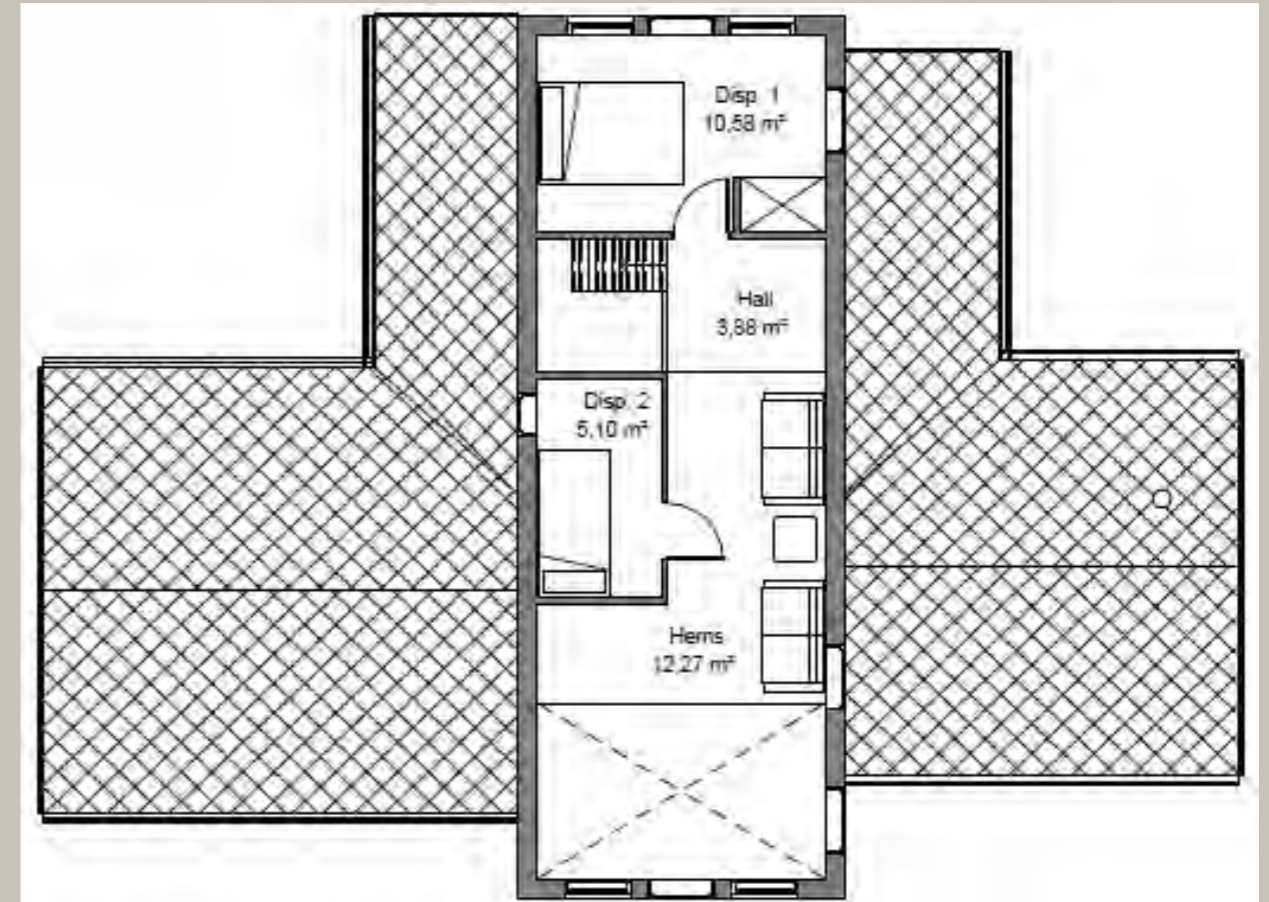

## GJESTFRI

Denne er perfekt for deg som ønsker en hytte med plass til hele storfamilien. Hytta har hele seks soverom, to bad, en romslig stue og hemsstue. Ypperlig for deg som ønsker en hytte der venner og familie kan komme på besøk.

---

En romslig hytte, med plass til hele familien - og litt til.

Hovedplan

Hemsplan

BRA: 149,5

BYA:127

SOV: 4-6

GJESTFRI

## ELEGANSE

Dette er hytta for deg som ønsker en moderne og åpen hytte med store vinduer og luftige løsninger. Her er stue og spisestueområdet kombinert med store vinduer fra gulv til tak perfekt for deg med god utsikt. Hytta har 3 soverom.