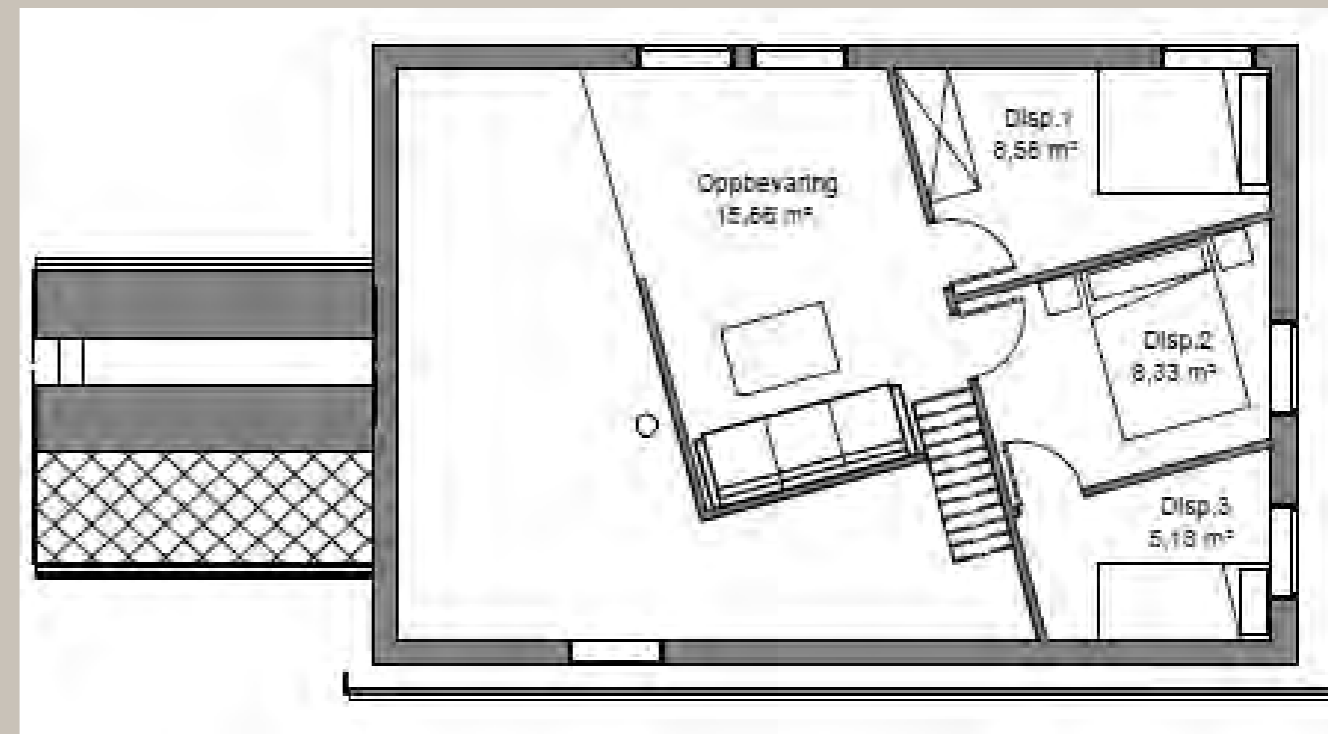

En stor og fantasifull hytte med en koselig tilknyttet gapahuk.

FANTASI

Hovedplan

Hemsplan

BRA: 66

BYA: 85

SOV: 2 - 5

FANTASI