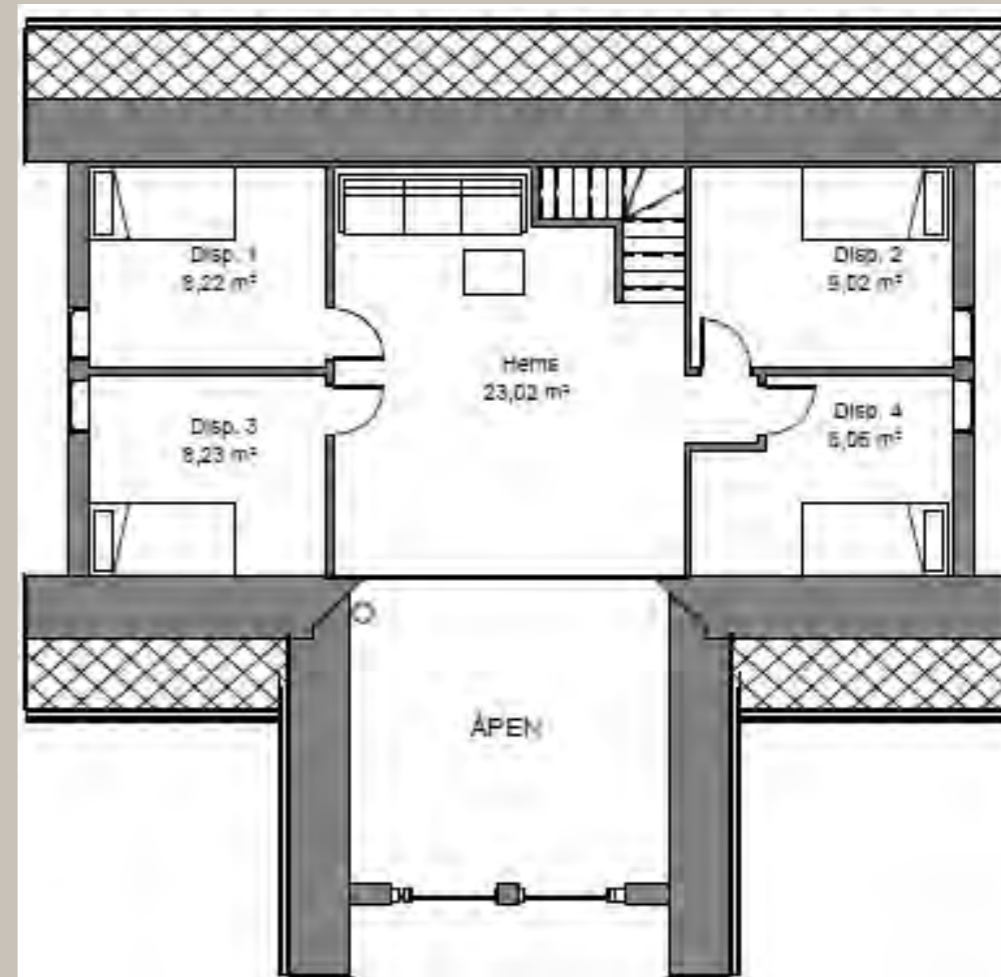

HEIM 95,5

Hovedplan

Hemsplan

BRA: 95,5

BYA: 107,5

SOV 3-5

HEIM 95,5

Hygge er en flott hytte som slipper inn godt med dagslys, og har et utseende som passer like godt ved sjøen som på fjellet. Den kan ha 3 soverom nede, 2 bad og romslig stue. Oppe kan du ha opptil 4 soverom, i tillegg til en koselig hemsstue. Den perfekte hytta for storfamilien eller for deg som er glad i og ha gjester.

HYGGE

Hovedplan

Hemsplan

BRA: 92,5

BYA: 116

SOV: 3-7

HYGGE 92,5

Hygge kan leveres i forskjellige størrelser og med forskjellige planløsninger. Ønsker du kanskje badstue? Større bad? Vi i Nye Hytter tilpasser oss dine behov, og kan tegne opp en egen løsning for akkurat deg.