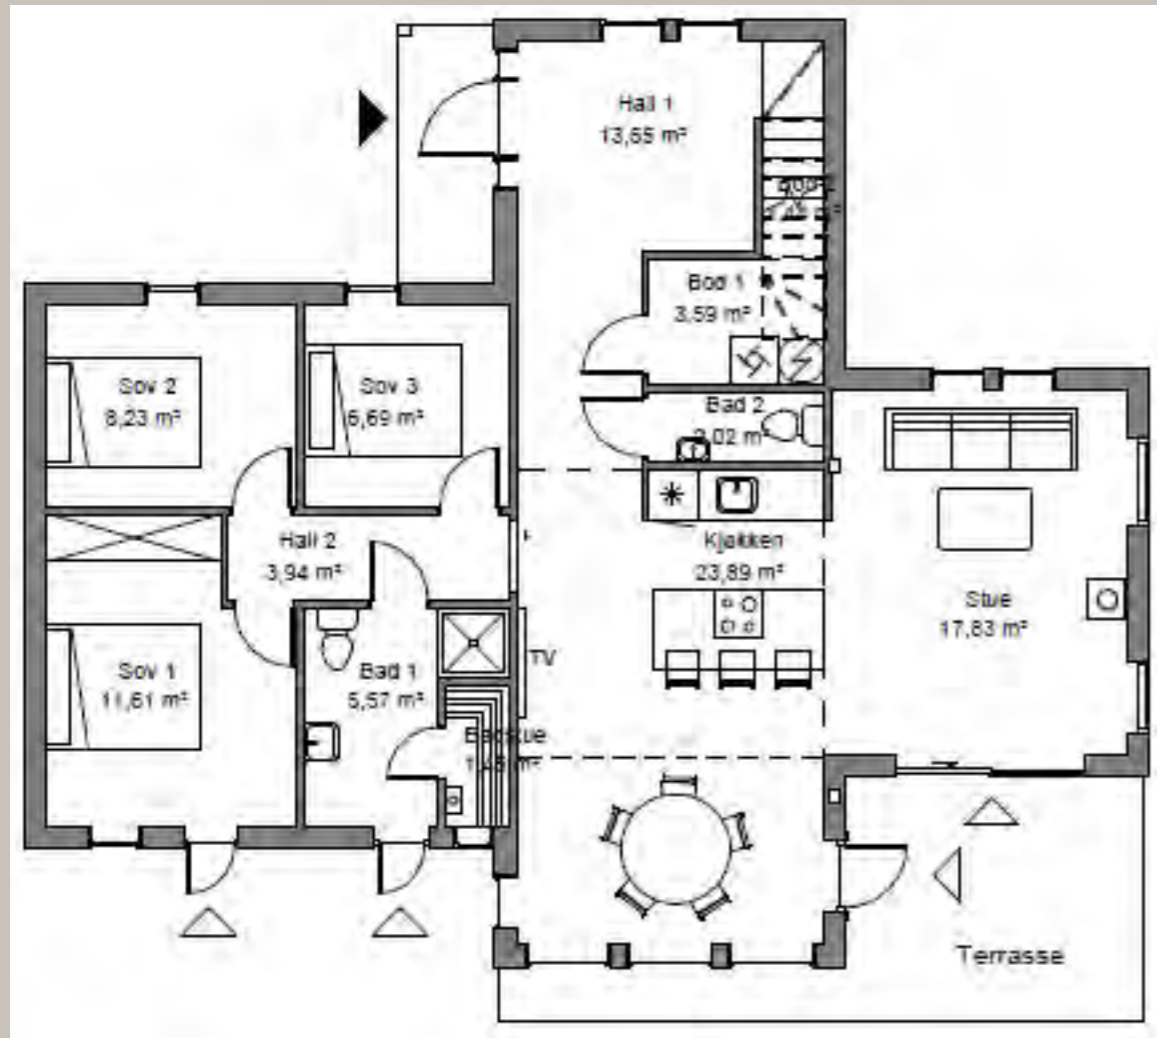

## PRAKTFULL

En stor og romslig hytte for deg som ønsker mange sengeplasser og ett sted hvor hele familien kan samles. Hytta inkluderer fire soverom, badstue, bad og WC, innvendig bod og en romslig hemsstue. Store vinduer slipper naturen tett innpå.

En romslig hytte med store sosiale soner, perfekt på fjellet.

---

PRAKTFULL

Hovedplan

Hemsplan

BRA: 102

BYA:126

SOV: 3-4