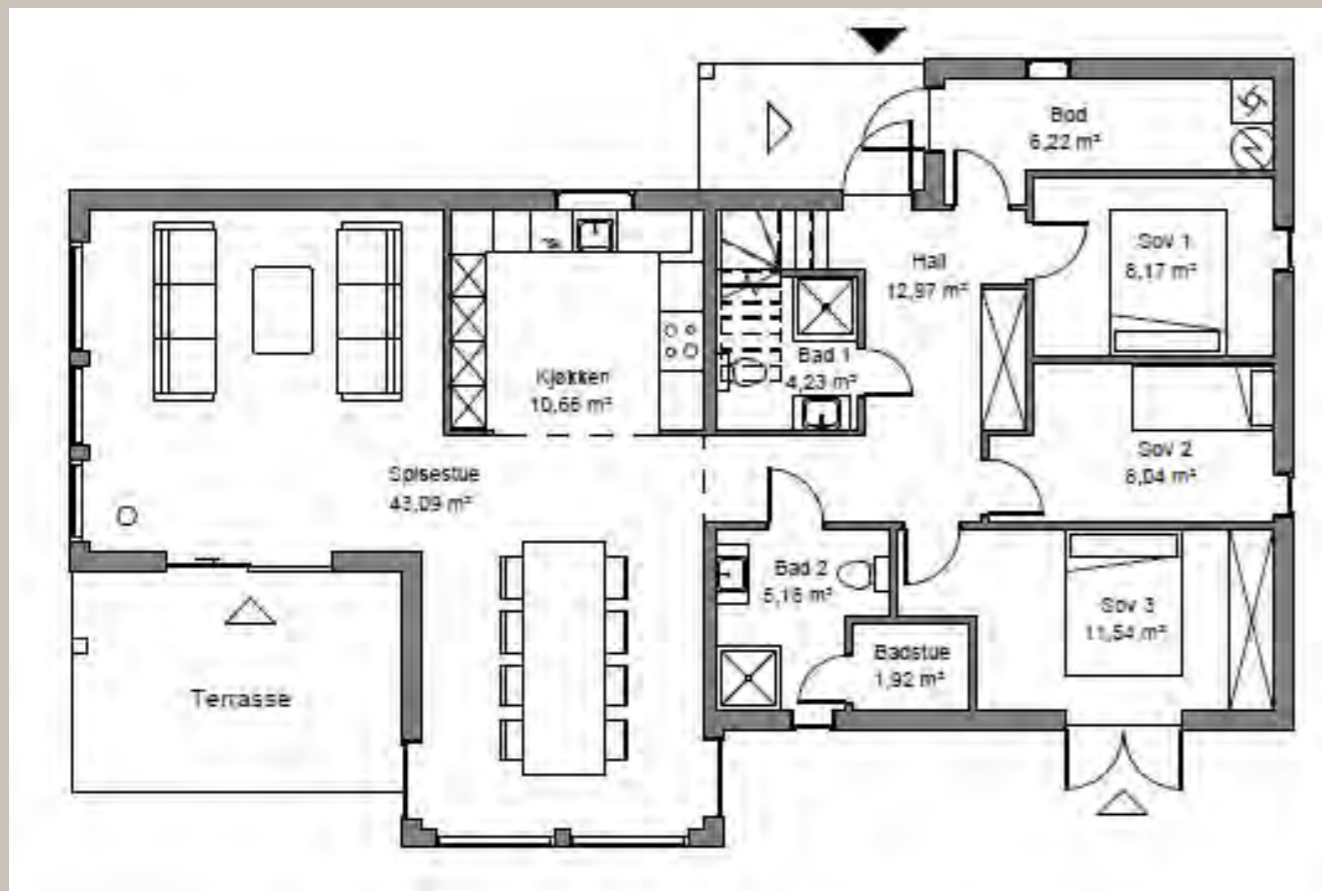

Hovedplan

Hemsplan

BRA: 117

BYA :147

SOV: 3- 5

LYKKE 117