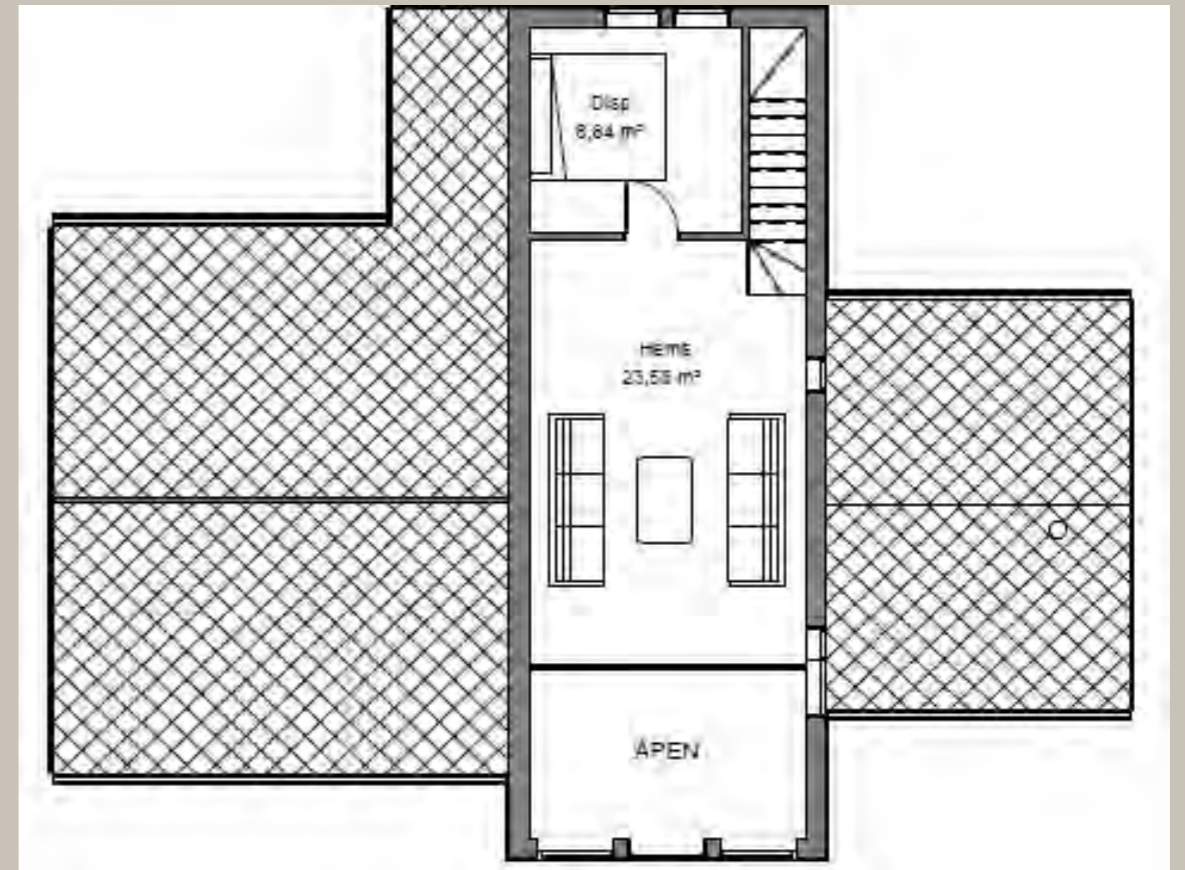

En romslig hytte med store sosiale soner, perfekt på fjellet.

---

PRAKTFULL

Hovedplan

Hemsplan

BRA: 102

BYA:126

SOV: 3-4