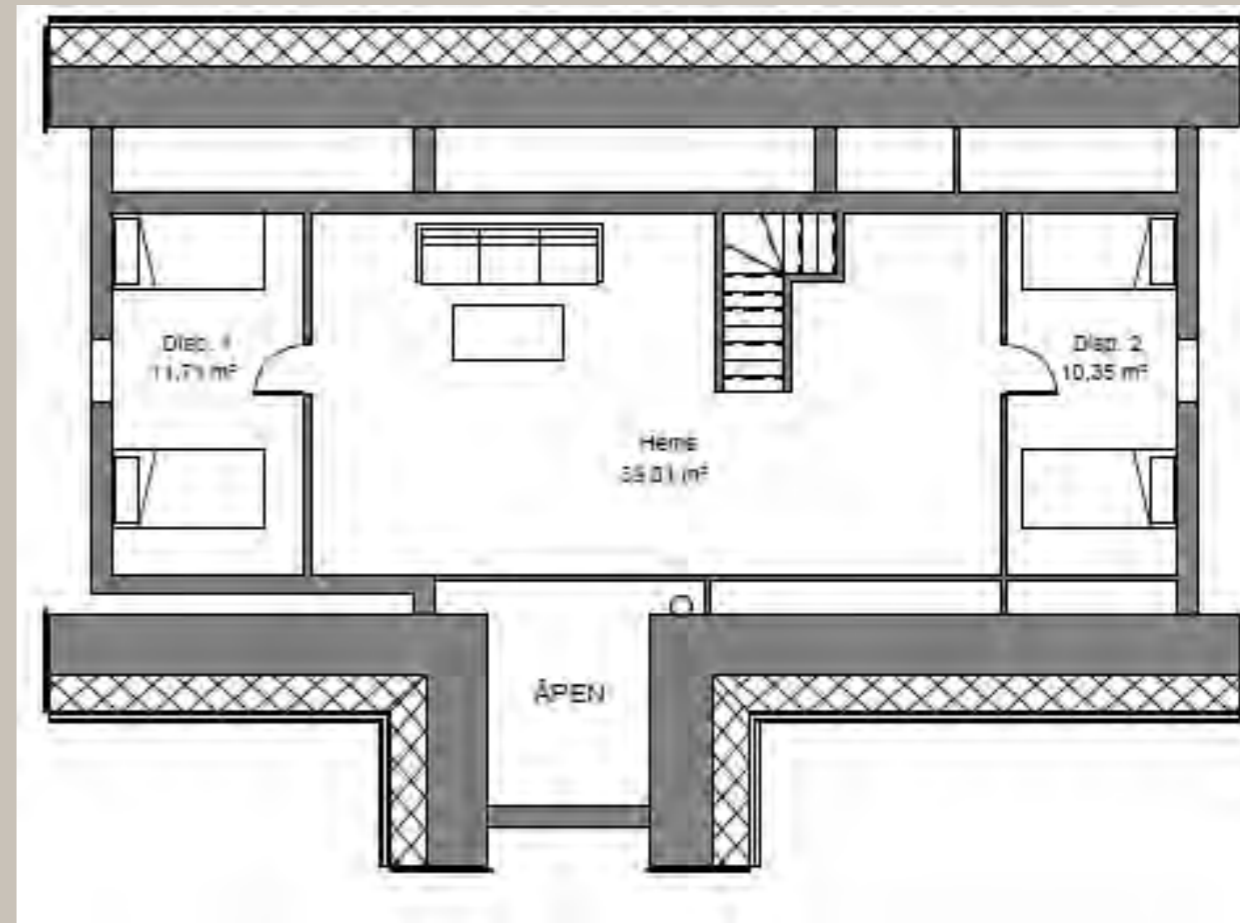

Hemsplan

BRA: 97,5

BYA: 126

SOV: 4

LYKKE 97